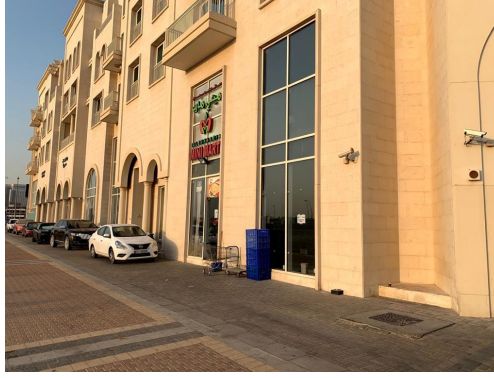

Dubai في (Retail, Shop(s)

ش هري / AED 60,000
المرجع: ISM-JEBEL-RENT-SHOP

مسبح خاص No
موقف سيارات خاص No

مبني 956.59 متر²
قطعة أرض 0 متر²

غرف النوم 0
الحمامات 0